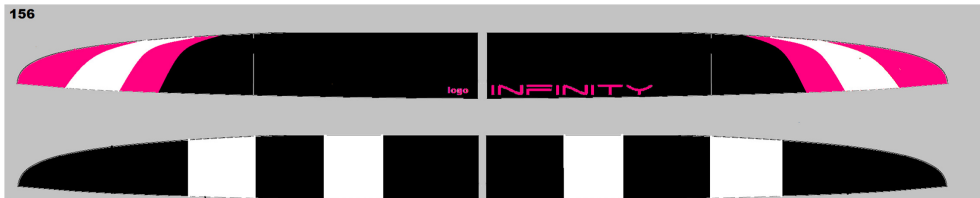

<b>Zákazník</b>	Neil Jones 2 CB
<b>Křídlo</b>	Light , top side normal RED
<b>VOP</b>	white/white
<b>SOP</b>	normal red

cabin NG white  
fuselage A160-160

<b>Zákazník</b>	Neil Jones 3RL
<b>Křídlo</b>	Performance reflex green
<b>VOP</b>	carbon lokk
<b>SOP</b>	klapka reflex orange

cabin NG reflec orange  
fuselage A160-160

<b>Zákazník</b>	Neil Jones 1 personal
<b>Křídlo</b>	light , reflex magneta
<b>VOP</b>	carbon look
<b>SOP</b>	reflex magneta

cabin NG reflex magneta  
fuselage A160-160

<b>Zákazník</b>	Neil Jones 3 GL
<b>Křídlo</b>	light , reflex orange
<b>VOP</b>	carbon look
<b>SOP</b>	reflex orange

cabin NG reflex orange  
fuselage A60-160